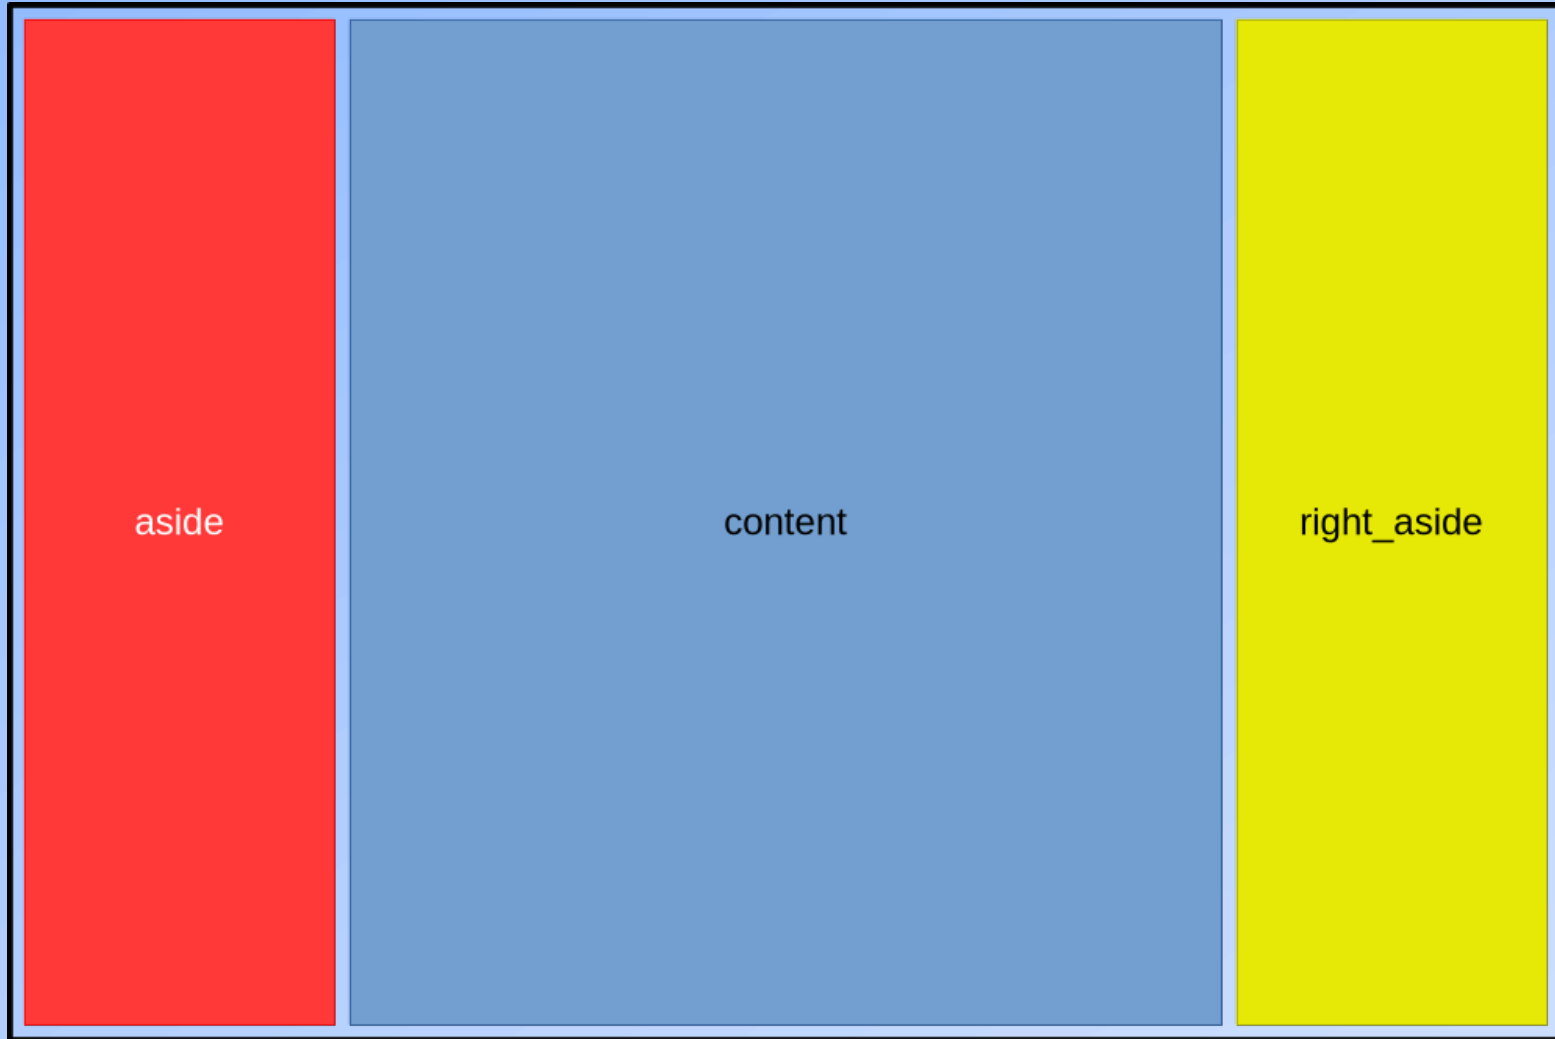

Vorlagen / Templates

- **default** verwendet folgende Bereiche: nav, aside (mit fester Breite), content und footer
- **full** verwendet folgende Bereiche: nav, content, footer
- **redable** zum Lesen längerer Texte hat keinen nav Bereich und verwendet folgende Bereiche: aside, content und right_aside
- **zen** ist eine völlig leere Vorlage und verwendet lediglich den content Bereich.
- **choklet** ist eine floating Layoutvorlage in verschiedenen Flavours:
 - **default** verwendet folgende Bereiche: nav, aside, content und footer
 - **bannertwo** verwendet folgende Bereiche: banner, nav, aside, content und footer
 - **three** verwendet folgende Bereiche: nav, aside, content, right_aside und footer
 - **edgestwo** verwendet folgende Bereiche: (fixed size) nav, aside und content
 - **edgesthree** verwendet folgende Bereiche: (fixed size) nav, aside, content und right_aside
 - **full** verwendet folgende Bereiche: (fixed size) nav, (darunter!) banner, aside, content und right_aside

default

full

nav

content

footer

redable

aside

content

right_aside

zen

content

choklet - default

choklet - bannertwo

choklet - three

choklet - edgestwo

choklet - edgesthree