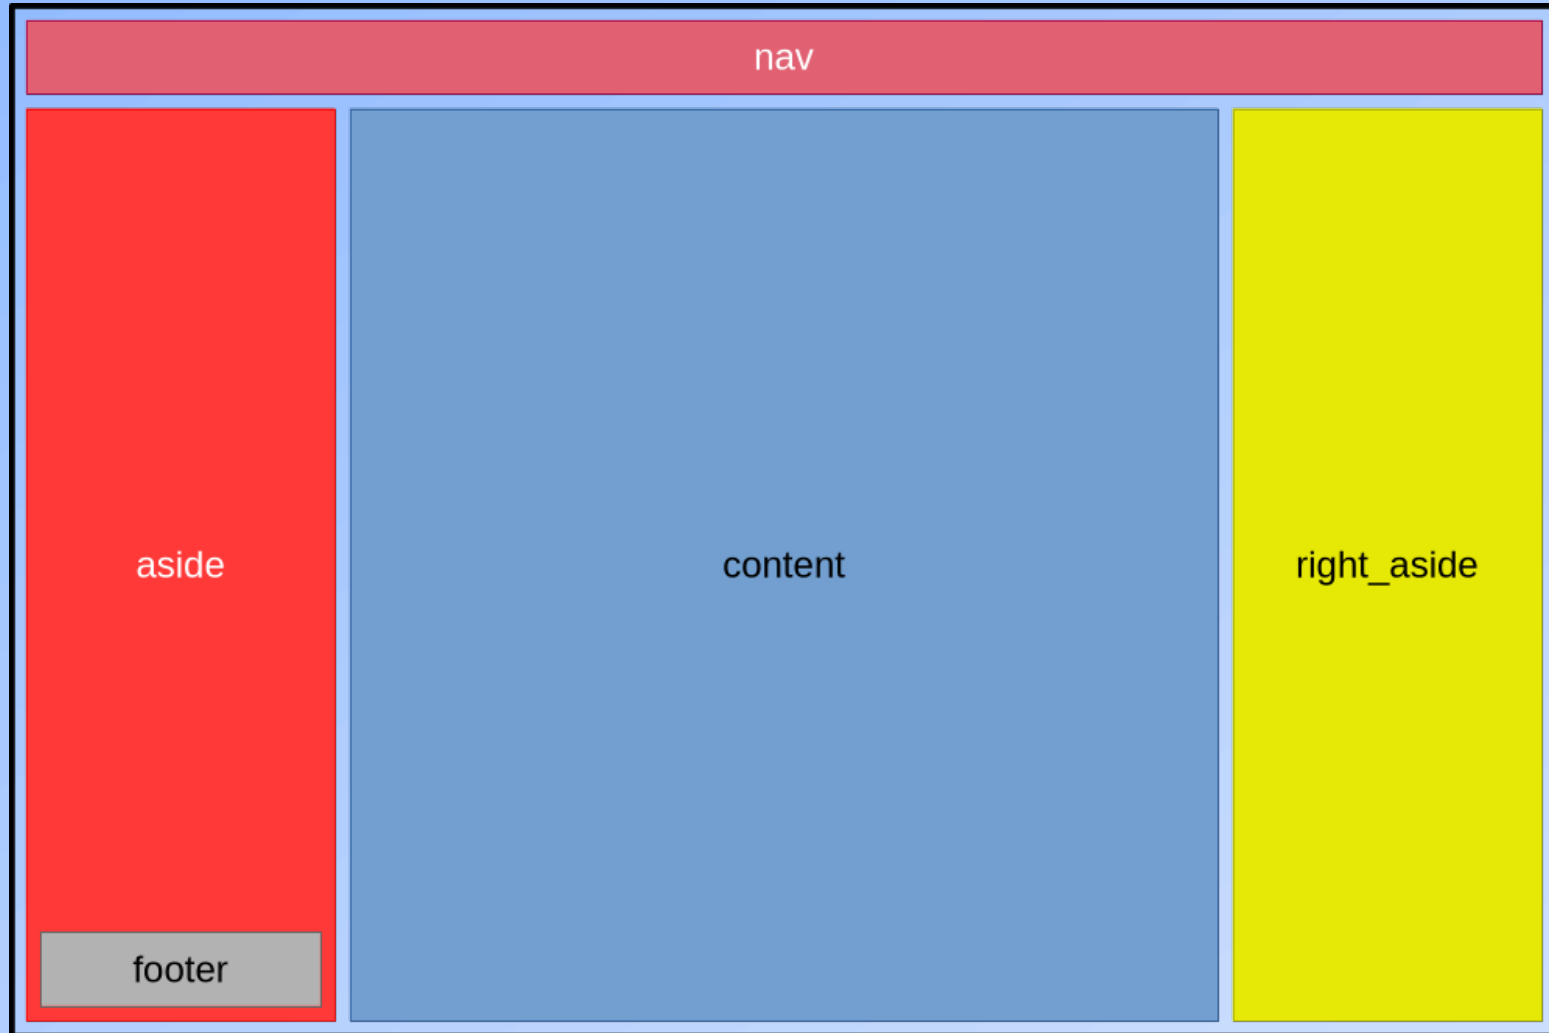

Vorlagen / Templates

- **default** verwendet folgende Bereiche: nav, aside (mit fester Breite), content und footer
- **full** verwendet folgende Bereiche: nav, content, footer
- **redable** zum Lesen längerer Texte hat keinen nav Bereich und verwendet folgende Bereiche: aside, content und right_aside
- **zen** ist eine völlig leere Vorlage und verwendet lediglich den content Bereich.
- **choklet** ist eine floating Layoutvorlage in verschiedenen Flavours:
 - **default** verwendet folgende Bereiche: nav, aside, content und footer
 - **bannertwo** verwendet folgende Bereiche: banner, nav, aside, content und footer
 - **three** verwendet folgende Bereiche: nav, aside, content, right_aside und footer
 - **edgestwo** verwendet folgende Bereiche: (fixed size) nav, aside und content
 - **edgesthree** verwendet folgende Bereiche: (fixed size) nav, aside, content und right_aside
 - **full** verwendet folgende Bereiche: (fixed size) nav, (darunter!) banner, aside, content und right_aside

right_aside

zen

content

choklet - default

choklet - bannertwo

choklet - three

choklet - edgestwo

choklet - edgesthree