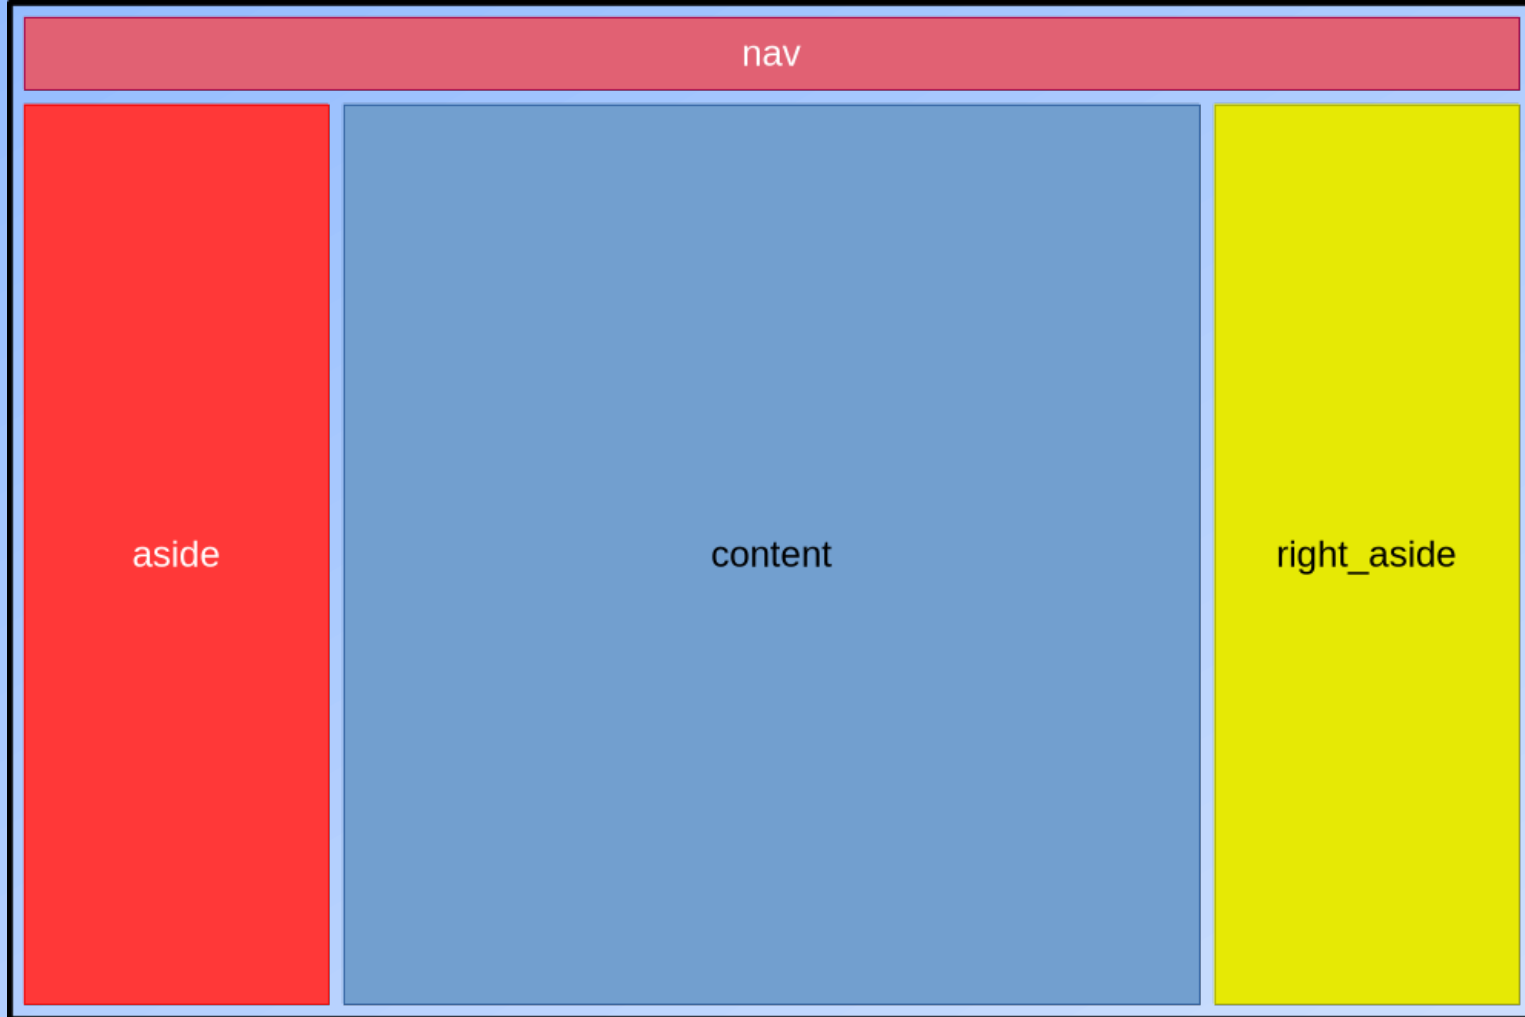

Vorlagen / Templates

- **default** verwendet folgende Bereiche: nav, aside (mit fester Breite), content und footer
- **full** verwendet folgende Bereiche: nav, content, footer
- **redable** zum Lesen längerer Texte hat keinen nav Bereich und verwendet folgende Bereiche: aside, content und right_aside
- **zen** ist eine völlig leere Vorlage und verwendet lediglich den content Bereich.
- **choklet** ist eine floating Layoutvorlage in verschiedenen Flavours:
 - **default** verwendet folgende Bereiche: nav, aside, content und footer
 - **bannertwo** verwendet folgende Bereiche: banner, nav, aside, content und footer
 - **three** verwendet folgende Bereiche: nav, aside, content, right_aside und footer
 - **edgestwo** verwendet folgende Bereiche: (fixed size) nav, aside und content
 - **edgesthree** verwendet folgende Bereiche: (fixed size) nav, aside, content und right_aside
 - **full** verwendet folgende Bereiche: (fixed size) nav, (darunter!) banner, aside, content und right_aside

right_aside

zen

content

choklet - default

choklet - bannertwo

choklet - three

choklet - edgestwo

choklet - edgesthree